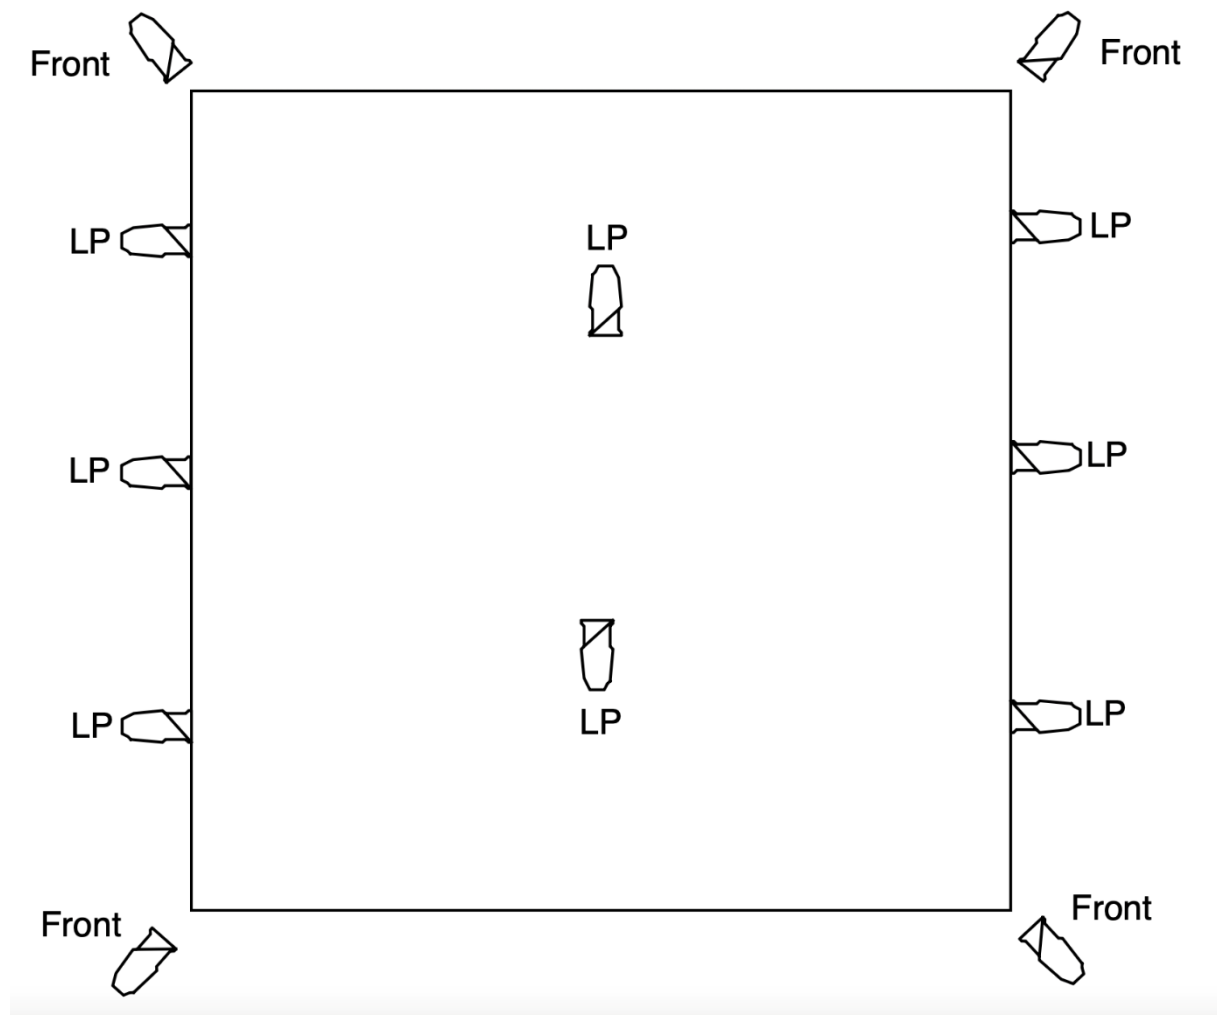

Licht:

Nemen zelf mee
Nodig van theater

Lichttafel + 8x led parren
4x spot

Bijzonderheden:

- Toneel op toneel voorstelling, het licht en geluid zal ook vanaf het podium bediend worden.
- Kleedkamer voor de dansers
- Foyeractiviteit: Ter plaatse afstemmen. Geen ondersteuning nodig.

Lichtplan:

Tot ziens in uw theater,

Met vriendelijke groet,

Ruud van der Zee