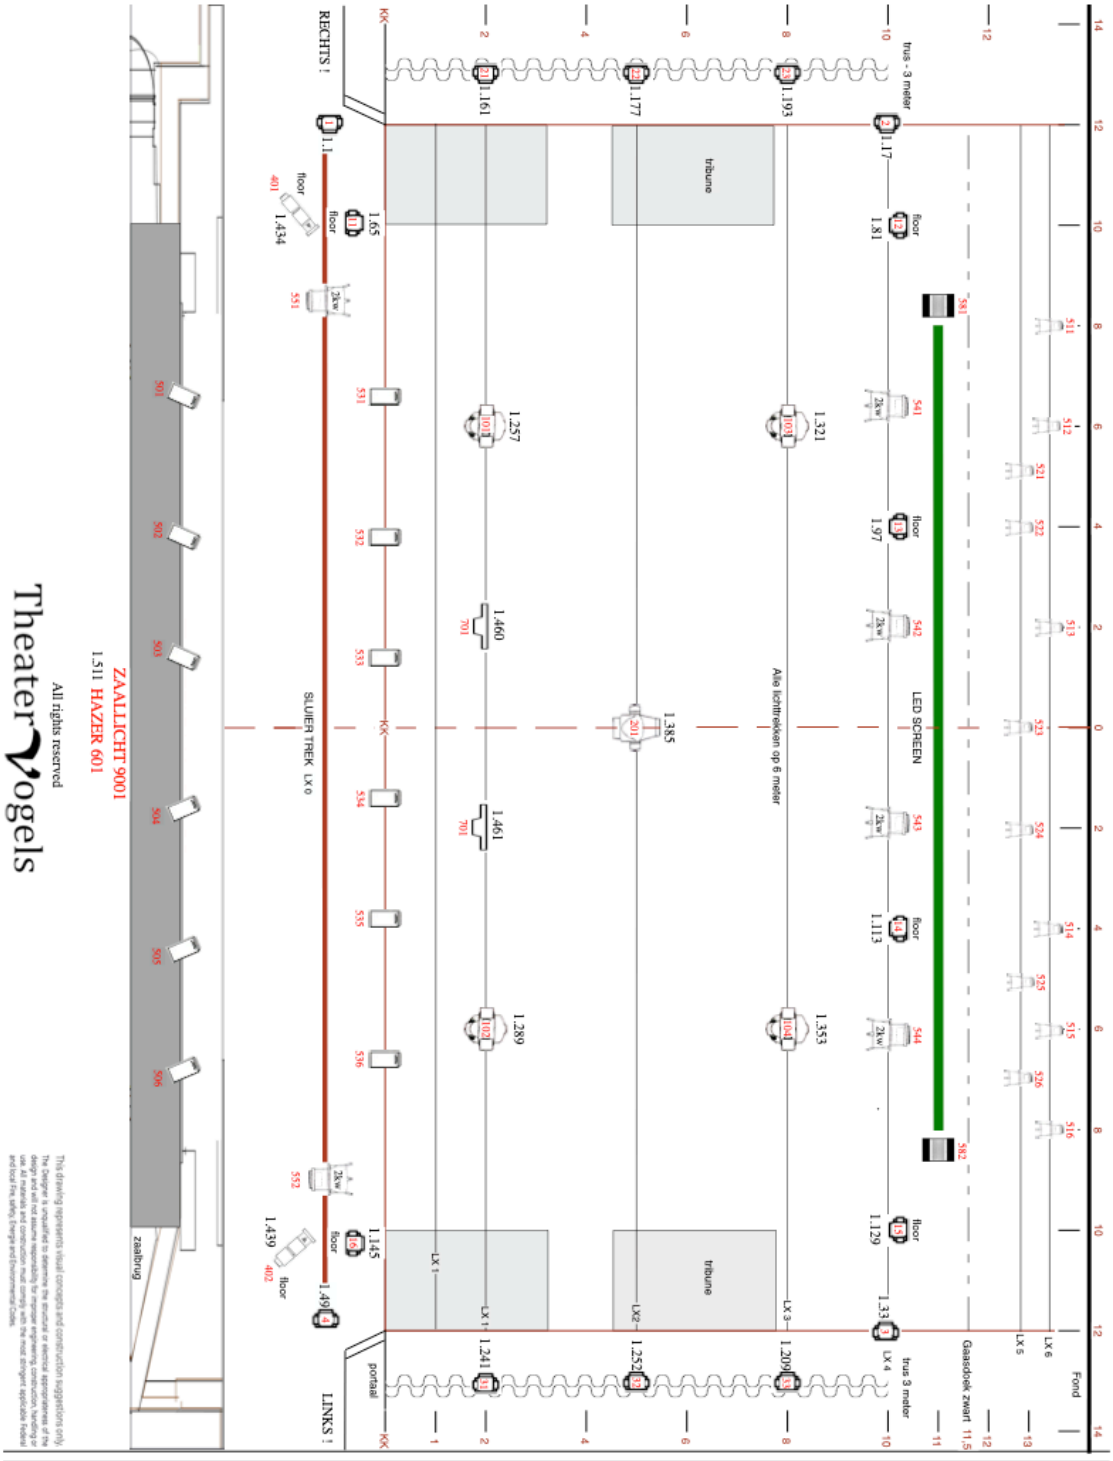

ZAAILICHT 9001
1.511 HAZER 601

Theater Vogels

All rights reserved

	PC
	Fresnel
	strobo
	dimmer
	LED Profile
	Shure
	Sennheiser
	Robe AT 1200
	Robe 11
	Robe LED BEAMA 530

	Light fixture Robe Showee
	Director Sofia Print
	Production assistant Star Tower & Damen van Leersma
	Production SMP Theatergroep Maastricht
	Tower G008 IS 8.10
	Printer 2-Minut 321
	Paper size A3