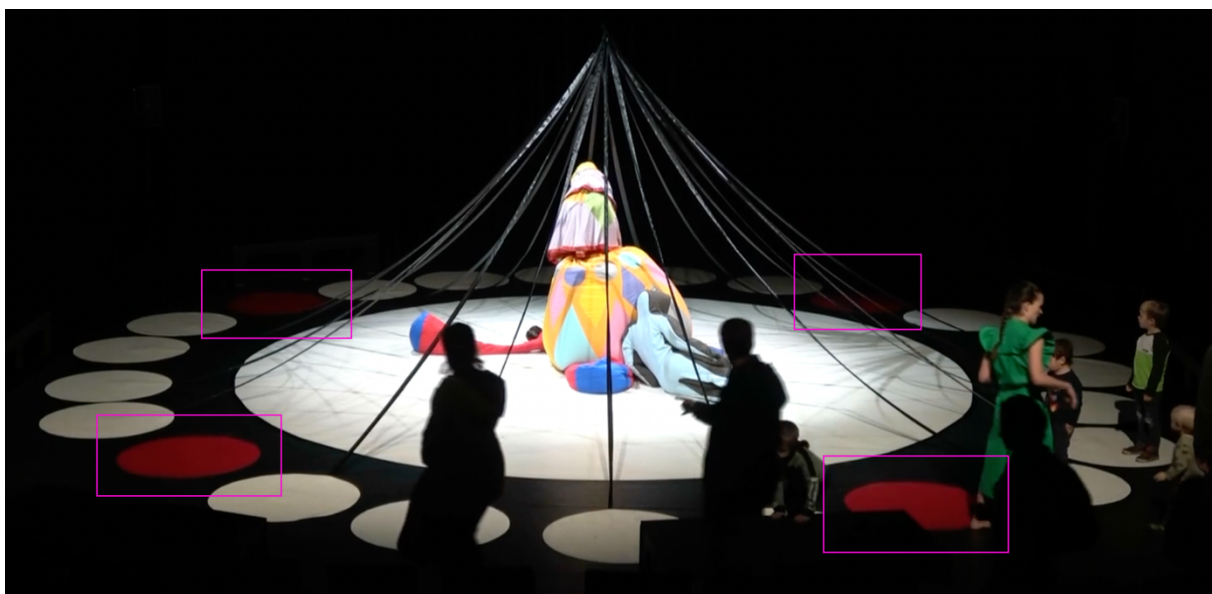

Bijzonderheden:

Aparte Warming up ruimte:	Een ruimte/zaal met geschikte (zwevende) dansvloer voor de warming up les voor de dansers voorzien van geluid waar met telefoon of laptop op ingeprikt kan worden. Afmeting bij voorkeur 8x8 meter.

- Goed verwamde kleedkamers (2 X voor 4 dansers) voorzien van stromend warm en koud water, douche, spiegels, voldoende verlichting en een schone, droge handdoek.
- Licht en geluid worden door 1 technicus vanuit de zaal bediend.
- **Het publiek zit op het toneel (Geluid vliegend rondom podium)**
- -

Mochten er aan de hand van deze informatie enige vragen, opmerkingen of problemen optreden schroom niet om contact te zoeken.

Contactpersoon techniek	Eelke Slooten 0614126739 eelke@theatervogels.nl
Contactpersoon voor productie / publiciteit in aanloop naar voorstelling:	Laurens Hamacher 06-81089353 productie@sallydm.nl laurens@sallydm.nl

Tot ziens in uw theater.

Met vriendelijke groet,

Eelke Slooten