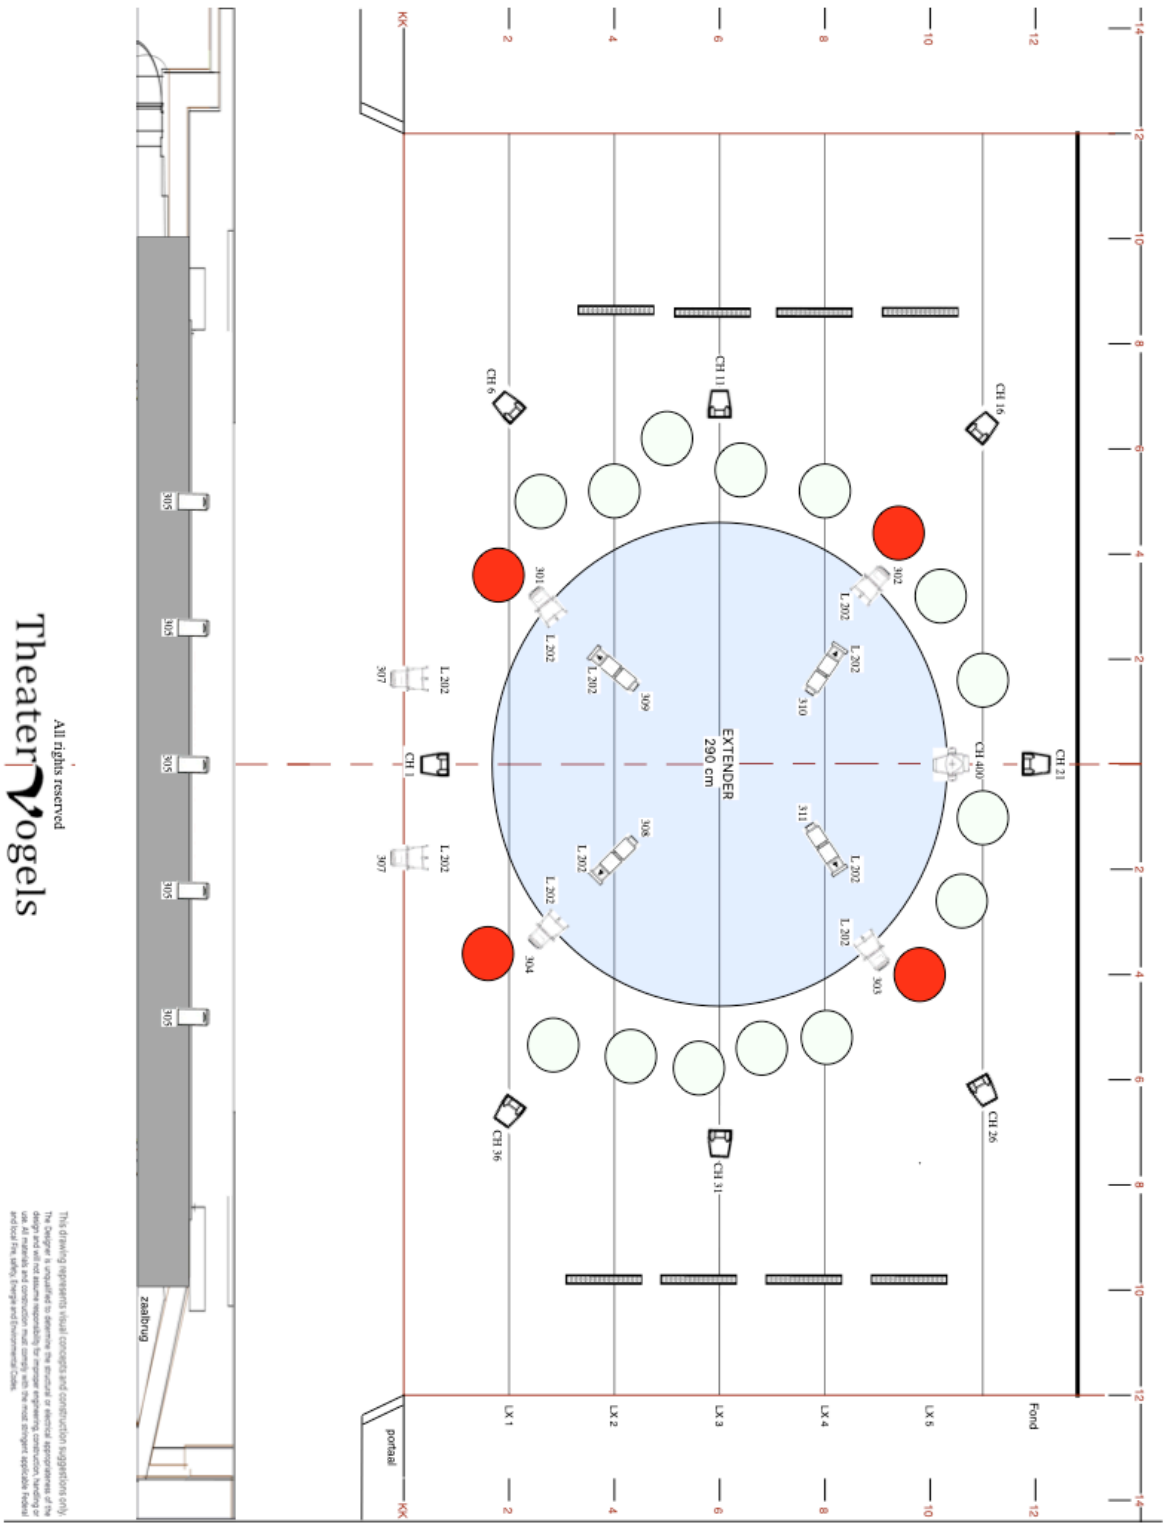

- NEW
- PC
- Produl
- PAK
- Present
- handbags
- Showerc
- Spectral
- Rohr
- TI
- Light design
- Kate Stokken
- Director
- SALLY
- Production designer
- Sh/Tow
- Producer
- SALLY
- Tour
- Wahrgel
- Producer
- 13 April 2021
- Page size
- A1

All rights reserved
Theater Vogels